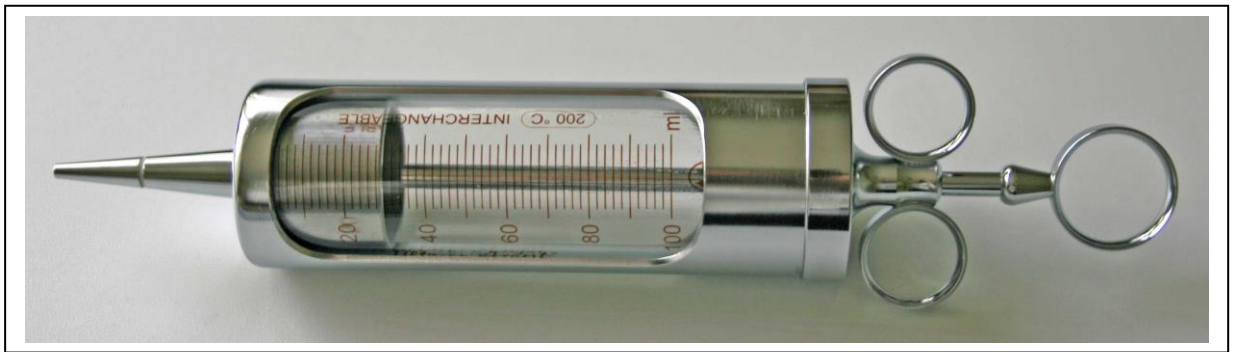

OORSPUITEN

Oorspuit Schimmelbush
Leakproof 100cc.

Oorspuit Ultra Asept, 50cc. of 100cc. uitvoering.

Oorspuit Schimmelbush standaard, 100cc.