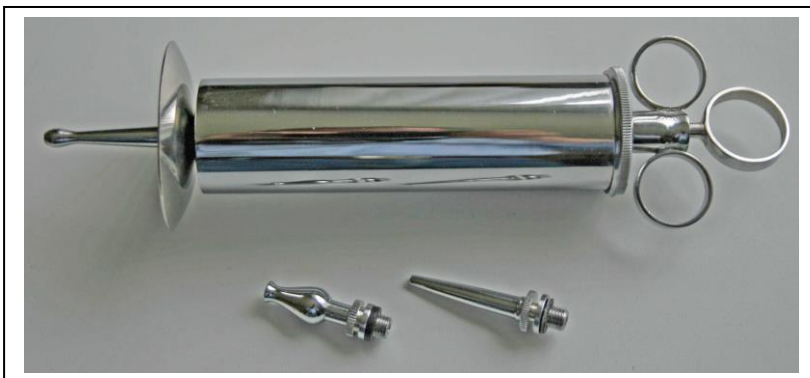

OORSPUITEN

Oorspuit Schimmelbush
Leakproof 100cc.

Oorspuit Ultra Asept, 50cc. of 100cc. uitvoering.

Oorspuit Schimmelbush standaard, 100cc.